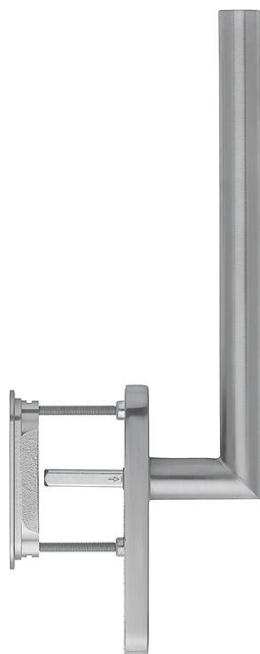

Technický list výrobku

Amsterdam

HS-E0400F-25/431N-AS/422

duraplus®

Objednací číslo	11622210
Kód EAN	4012789698237
Země původu	Německo
Tarif zboží / sazebník	83024150
Tloušťka dveří	75-80 mm
Rozměr čtyřhranu	10 mm
Čtyřhran vyčnívající	
Otvor	profilová cylindrická vložka
Vzdálenost otvorů	69 mm
Aretace v °	180°
Šrouby	M6x85 mm + M6x90 mm
Barva	F31-1/F69 hl.barvy mat.ušl.oceli/ušl.mat. ocel
Sortiment	základní sortiment
Balící jednotka	1
Kartón	4

HOPPE - nerezové kování pro zdvižně-posuvné balkónové dveře, vně s mušlí:

- Uložení: klika pevně/otočná
- Aretace: 180° kuličková aretace
- Podkonstrukce: vnější bez, vnitřní - zinková, podpůrné noky
- Čtyřhran: plný čtyřhran HOPPE volný, hrany zaoblené
- Upevnění: skryté, průchozí, šrouby M6