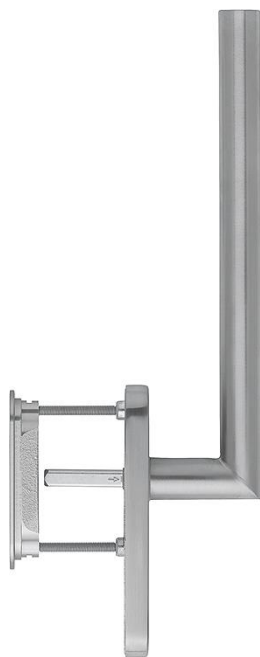

Karta techniczna produktu

Amsterdam

duraplus®

HS-E0400F-25/431N-AS/422

Numer artykułu	11622209
Kod EAN	4012789698190
Kraj pochodzenia	Niemcy
Taryfa towarowa	83024150
Grubość drzwi	75-80 mm
Wymiary kwadratu	10 mm
Otwór	bez otworu
Rozstaw	
Stopniowanie w °	180°
Śruby	M6x85 mm + M6x90 mm
Kolor	F31-1/F69 Alu kol stal szl. mat/ stal szl mat
Sortyment	Asortyment podstawowy
Jednostka pakowania	1
Karton	4

Komplet klamek HOPPE ze stali szlachetnej do drzwi balkonowych podnoszono-przesuwnych z wbudowanym uchwytem od strony zewnętrznej:

- Konstrukcja: klamka zespolona z szyldem
- Pozycjonowanie: 180° pozycjonowane kulkowe
- Konstrukcja wewnętrzna: zewnątrz brak, wewnątrz ZnAl, czopy stabilizujące
- Trzpień: trzpień pełny HOPPE niezespolony z klamką, ścięte krawędzie
- Mocowanie: zakryte, wkręty samogwintujące M6, przelotowe