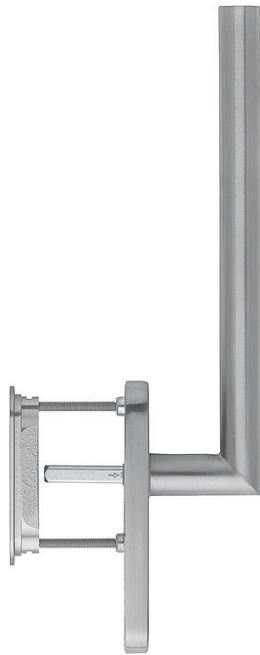

Scheda tecnica

Amsterdam

HS-E0400F-25/431N-AS/422

duraplus®

Codice articolo	11622209
Codice EAN	4012789698190
Paese d'origine	Germania
Codice NC	83024150
Spessore porta	75-80 mm
Misura quadro	10 mm
Sporgenza del quadro	
Foro	senza foro chiave
Distanza foro	
Scatto a °	180°
Viti	M6x85 mm + M6x90 mm
Finitura	F31-1/F69 Al asp.inox op/acciaio inox sat
Assortimento	Assortimento base
Confezione	1
Imballo	4

Maniglione singolo per alzante scorrevole HOPPE in acciaio inox, esterno con maniglietta da incasso:

- guida: fisso/girevole
- scatto: a sfere 180°
- sottocostruzione: esterno senza, interno in zama con perni
- quadro: quadro pieno HOPPE sciolto con spigoli arrotondati
- fissaggio: non visibile, passante, viti filettate M6