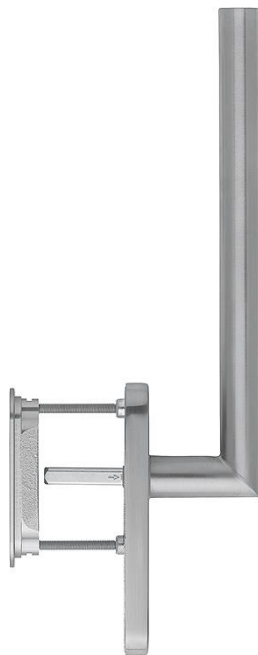

## Amsterdam

HS-E0400F-25/431N-AS/422

**duraplus**®

Código	11622209
Código EAN	4012789698190
País de origen	Alemania
Código NC	83024150
Espesor puerta	75-80 mm
Medida cuadradillo	10 mm
Cuadradillo	
Bocallave	sin bocallave
Distancia	
Reticulación en °	180°
Tornillos	M6x85 mm + M6x90 mm
Color	F31-1/F69 Alu col sim mil inox mate/ac inox mat
Gama	Gama básica
Caja del producto	1
Embalaje de transporte	4

Palanca HOPPE, de acero inoxidable, con uñero exterior, para puertas balconeras:

- Ensamblaje: palanca fija/giratoria
- Retención: retención de bola de 180°
- Base: parte interior de zamak, tetones de soporte
- Cuadradillo: cuadradillo lleno HOPPE, suelto, con cantos redondeados
- Fijación: no visible, tornillos pasantes con rosca métrica M6