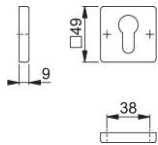

Ficha técnica de producto

duraplus

843KS

Pareja bocallaves HOPPE, de aluminio, para puertas interiores:

- Base: nylon
- Fijación: no visible, tornillos multiuso

Código	11621643
Código EAN	4012789693188
País de origen	Alemania
Código NC	83024110
Material	aluminio
Espesor puerta	
Medida cuadradillo	
WC	
Bocallave	cilindro de perfil (PZ)
Tornillos	tornillo para madera
Acabado	F9714M negro mate
Gama	Gama básica
Caja del producto	50
Embalaje de transporte	50