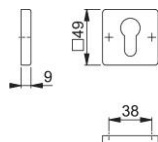

# Ficha técnica de producto

**duraplus**<sup>®</sup>

843KS

Pareja bocallaves HOPPE, de aluminio, para puertas interiores:

- Base: nylon
- Fijación: no visible, tornillos multiuso

Código	11621643
Código EAN	4012789693188
País de origen	Alemania
Código NC	83024110
Espesor puerta	
Medida cuadradillo	
WC	
Bocallave	PZ
Tornillos	tornillo para madera
Color	F9714M negro mate
Gama	Gama básica
Caja del producto	50
Embalaje de transporte	50