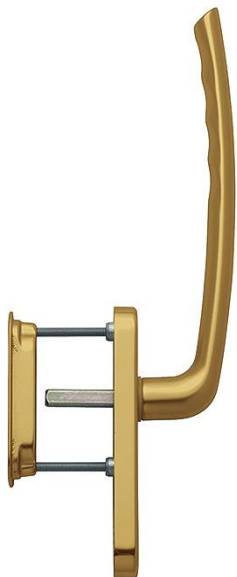

## Tôkyô

HS-571/431N-AS/422

duraplus®

Objednací číslo	11620341
Kód EAN	4012789687712
Země původu	Německo
Tarif zboží / sazebník	83024150
Tloušťka dveří	75-80 mm
Rozměr čtyřhranu	10 mm
Čtyřhran vyčnívající	
Otvor	profilová cylindrická vložka
Vzdálenost otvorů	69 mm
Aretace v °	180°
Šrouby	M6x85 mm + M6x90 mm
Barva	F4 hliník barvy bronzové
Sortiment	základní sortiment
Balící jednotka	1
Kartón	4

HOPPE - hliníková garnitura, zvenku s mušlí pro zdvižně posuvné dveře:

- Uložení: kliky pevně/otočné
- Aretace: 180° kuličková aretace
- Podkonstrukce: vnější bez, vnitřní - zinková podpůrné noky
- Čtyřhran: plný čtyřhran HOPPE volný, hrany zaoblené
- Upevnění: skryté, průchozí, šrouby M6