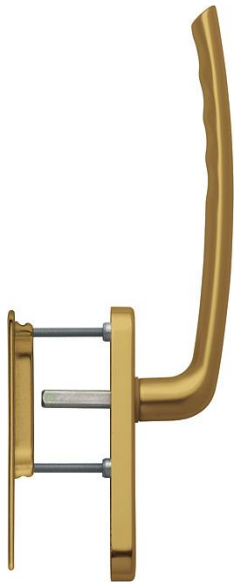

# Tôkyô

HS-571/431N-AS/420

**duraplus**

Codice articolo	11619995
Codice EAN	4012789684049
Paese d'origine	Germania
Codice NC	83024150
Materiale	alluminio
Spessore porta	75-80 mm
Misura quadro	10 mm
Sporgenza del quadro	
Foro	cilindro
Distanza foro	69 mm
Scatto a °	180°
Viti	M6x85 mm + M6x90 mm
Finitura	F4 alluminio aspetto bronzo
Assortimento	Assortimento base
Confezione	1
Imballo	4

Maniglione singolo per alzante scorrevole HOPPE in alluminio, esterno con maniglietta da incasso:

- guida: fisso/girevole
- scatto: a sfere 180°
- copertura: piastrina di copertura intera
- sottocostruzione: esterno senza, interno in zama con perni
- quadro: quadro pieno HOPPE sciolto con spigoli arrotondati
- fissaggio: coprivite, passante, viti filettate M6