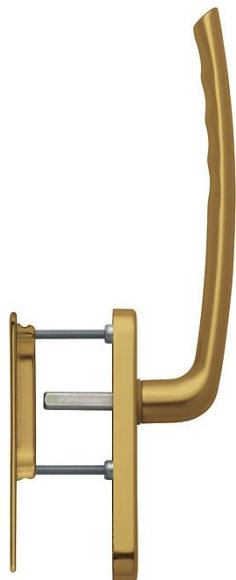

## Tôkyô

HS-571/431N-AS/420

duraplus®

Codice articolo	11619995
Codice EAN	4012789684049
Paese d'origine	Germania
Codice NC	83024150
Spessore porta	75-80 mm
Misura quadro	10 mm
Sporgenza del quadro	
Foro	cilindro
Distanza foro	69 mm
Scatto a °	180°
Viti	M6x85 mm + M6x90 mm
Finitura	F4 alluminio aspetto bronzo
Assortimento	Assortimento base
Confezione	1
Imballo	4

Maniglione singolo per alzante scorrevole HOPPE in alluminio, esterno con maniglietta da incasso:

- guida: fisso/girevole
- scatto: a sfere 180°
- sottocostruzione: esterno senza, interno in zama con perni
- quadro: quadro pieno HOPPE sciolto con spigoli arrotondati
- fissaggio: non visibile, passante, viti filettate M6