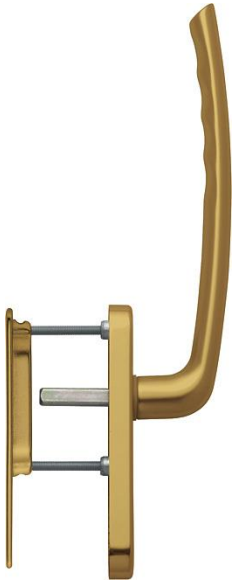

Produktdatenblatt

Tôkyô

HS-571/431N-AS/420

duraplus®

Artikelnummer	11619995
EAN-Code	4012789684049
Herkunftsland	Deutschland
Warentarifnummer	83024150
Türdicke	75-80 mm
Vierkantmaß	10 mm
Stiftlänge vorstehend	
Lochung	Profilylinder
Lochungsabstand	69 mm
Rastung in °	180°
Schrauben	M6x85 mm + M6x90 mm
Farbe	F4 Aluminium bron- zefarben
Sortiment	Kern-Sortiment
Packeinheit	1
Karton	4

HOPPE-Aluminium-Hebe-Schiebe-Garnitur, außen mit Muschel, für Fenstertüren:

- Lagerung: Griff fest/drehbar
- Rastung: 180° Kugelrastung
- Unterkonstruktion: außen ohne, innen Zamak, Stütznocken
- Stift: HOPPE-Vollstift lose, Kanten abgedreht
- Befestigung: verdeckt, durchgehend, Gewindeschrauben M6