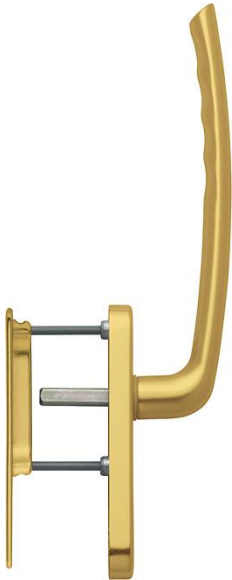

Ficha técnica de producto

Tôkyô

HS-571/431N-AS/420

duraplus

Código	11619934
Código EAN	4012789683943
País de origen	Alemania
Código NC	83024150
Material	aluminio
Espesor puerta	75-80 mm
Medida cuadradillo	10 mm
Cuadradillo	
Bocallave	cilindro de perfil (PZ)
Distancia	69 mm
Posición de enclavamiento	180°
Tornillos	M6x85 mm + M6x90 mm
Acabado	F3 Aluminio color oro
Gama	Gama básica
Caja del producto	1
Embalaje de transporte	4

Palanca HOPPE, de aluminio, con uñero exterior, para puertas balconeras:

- Ensamblaje: palanca fija/giratoria
- Retención: retención de bola de 180°
- Tapa: roseta enteramente cubierta
- Base: interior de zamak, tetones de soporte
- Cuadradillo: cuadradillo lleno HOPPE, suelto, con cantos redondeados
- Fijación: no visible, tornillos pasantes con rosca métrica M6