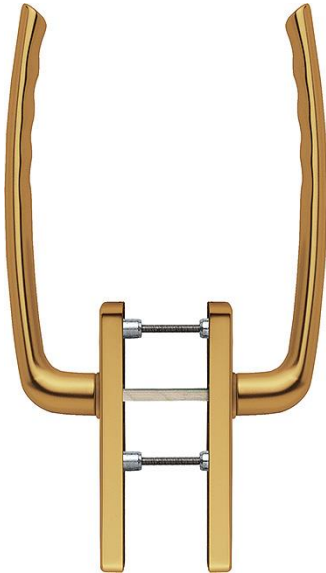

Produktdatablad

Tôkyô

HS-571/419N-AS

duraplus®

Artikelnummer	11619740
EAN-kod	4012789683394
Ursprungsland	Tyskland
Tariffnummer på produkt	83024150
Dörrtjocklek	75-80 mm
Sprintmått	10 mm
Hål	profilylinderhål
Hålavstånd	69 mm
Distinkta lägen på °	180°
Skruvar	M6x95 mm
Färg	F4 Aluminium bronsnyans
Sortiment	kärnsortiment
Förpackningsenhet	1
Kartong	4

HOPPE-set i aluminium för lyftskjuddörrar:

- Lagring: fasta/vridbara handtag
- Distinkta lägen: 180° kulraster
- Underdel: zamak, styrtappar
- Sprint: lös HOPPE-solid sprint, med fasade kanter
- Montering: dold, genomgående, gängskruvar M6