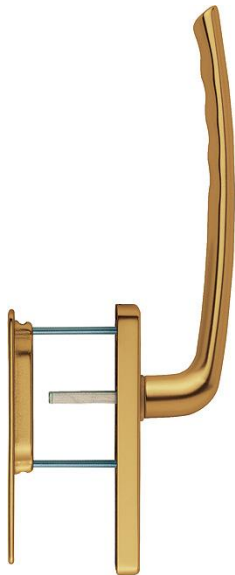

## Tôkyô

HS-571/419N-AS/420

**duraplus**<sup>®</sup>

Artikelnummer	11619570
EAN-kod	4012789682274
Ursprungsland	Tyskland
Tariffnummer på produkt	83024150
Dörrtjocklek	75-80 mm
Sprintmått	10 mm
Hål	blind
Hålavstånd	
Distinkta lägen på °	180°
Skruvar	M6x85 mm + M6x90 mm
Färg	F4 Aluminium bronsnyans
Sortiment	kärnsortiment
Förpackningsenhet	1
Kartong	4

HOPPE-set i aluminium för lyftskjuddörrar, utvändigt med skål:

- Lagring: fast/vridbart handtag
- Distinkta lägen: 180° kulraster
- Underdel: utvändigt utan, invändigt zamak, styrtappar
- Sprint: lös HOPPE-solid sprint, med fasade kanter
- Montering: dold, genomgående, gängskruvar M6