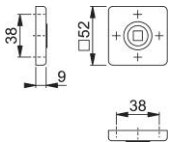

# Produktdatenblatt

**duraplus**

52K

HOPPE-Aluminium-Griffrosetten-Paar für Innentüren:

- Lagerung: für Türgriffe lose, Rückholfedern rechts/links verwendbar, wartungsfreie Gleitlager
- Unterkonstruktion: Kunststoff
- Befestigung: verdeckt, Mehrzweckschrauben

|                  |                           |
|------------------|---------------------------|
| Artikelnummer    | 11615953                  |
| EAN-Code         | 4012789667318             |
| Herkunftsland    | Deutschland               |
| Warentarifnummer | 83024110                  |
| Material         | Aluminium                 |
| Führung          | Ø18 mm, mit Rückholfeder  |
| Schrauben        | 3,5x20 mm                 |
| Farbe            | F1 Aluminium silberfarben |
| Sortiment        | Kern-Sortiment            |
| Packeinheit      | 10                        |
| Karton           | 50                        |