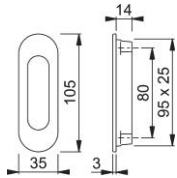

Karta techniczna produktu

duraplus

422

Uchwyt muszelkowy HOPPE z aluminium do drzwi balkonowych (strona zewnętrzna):

- Mocowanie: zakryte, od wewnątrz, na wkręty samogwintujące M6

Numer artykułu	11612939
Kod EAN	4012789657609
Kraj pochodzenia	Niemcy
Taryfa towarowa	83024150
Materiał	aluminium
Śruby	bez śrub
Kolor	F1 aluminium koloru srebrne
Sortyment	Asortyment podstawowy
Jednostka pakowania	10
Karton	60