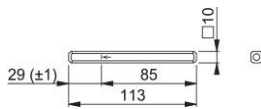

Ficha técnica de producto

STI-VLL-RC-R2

Cuadradillo lleno HOPPE con borde redondeado:

- De hierro
- Para juego de palancas HOPPE para puertas balconeras

| | |
|------------------------|---------------------|
| Código | 11608560 |
| Código EAN | 4012789640731 |
| País de origen | Alemania |
| Código NC | 83024150 |
| Material | acero |
| Medida cuadradillo | |
| Cuadradillo | 85 mm |
| Cuadradillo | para saliente 85 mm |
| Medida cuadradillo | 113 mm |
| Acabado | galvanizado |
| Gama | Gama básica |
| Caja del producto | 10 |
| Embalaje de transporte | 100 |