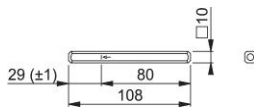

Ficha técnica de producto

STI-VLL-RC-R2

Cuadradillo lleno HOPPE con borde redondeado:

- De hierro
- Para juego de palancas HOPPE para puertas balconeras

Código	11608559
Código EAN	4012789640724
País de origen	Alemania
Código NC	83024150
Material	acero
Medida cuadradillo	
Cuadradillo	80 mm
Cuadradillo	para saliente 80 mm
Medida cuadradillo	108 mm
Acabado	galvanizado
Gama	Gama básica
Caja del producto	10
Embalaje de transporte	100