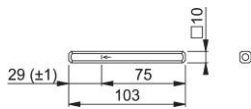

# Ficha técnica de producto

STI-VLL-RC-R2

Cuadradillo lleno HOPPE con borde redondeado:

- De hierro
- Para juego de palancas HOPPE para puertas balconeras

Código	11608547
Código EAN	4012789640717
País de origen	Alemania
Código NC	83024150
Material	acero
Medida cuadradillo	
Cuadradillo	75 mm
Cuadradillo	para saliente 75 mm
Medida cuadradillo	103 mm
Acabado	galvanizado
Gama	Gama básica
Caja del producto	10
Embalaje de transporte	100