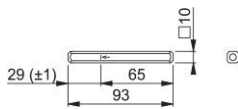

Ficha técnica de producto

STI-VLL-RC-R2

Cuadradillo lleno HOPPE con borde redondeado:

- De hierro
- Para juego de palancas HOPPE para puertas balconeras

Código	11608535
Código EAN	4012789640335
País de origen	Alemania
Código NC	83024150
Material	acero
Medida cuadradillo	
Cuadradillo	65 mm
Cuadradillo	para saliente 65 mm
Medida cuadradillo	93 mm
Acabado	galvanizado
Gama	Gama básica
Caja del producto	10
Embalaje de transporte	100