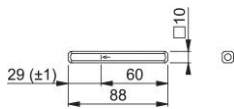

Ficha técnica de producto

STI-VLL-RC-R2

Cuadradillo lleno HOPPE con borde redondeado:

- De hierro
- Para juego de palancas HOPPE para puertas balconeras

Código	11608511
Código EAN	4012789640250
País de origen	Alemania
Código NC	83024150
Material	acero
Medida cuadradillo	
Cuadradillo	60 mm
Cuadradillo	para saliente 60 mm
Medida cuadradillo	88 mm
Acabado	galvanizado
Gama	Gama básica
Caja del producto	10
Embalaje de transporte	100