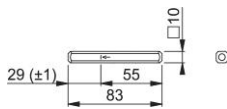

Ficha técnica de producto

STI-VLL-RC-R2

Cuadradillo lleno HOPPE con borde redondeado:

- De hierro
- Para juego de palancas HOPPE para puertas balconeras

Código	11608505
Código EAN	4012789639971
País de origen	Alemania
Código NC	83024150
Material	acero
Medida cuadradillo	
Cuadradillo	55 mm
Cuadradillo	para saliente 55 mm
Medida cuadradillo	83 mm
Acabado	galvanizado
Gama	Gama básica
Caja del producto	10
Embalaje de transporte	100