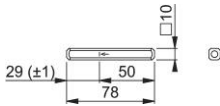

Ficha técnica de producto

STI-VLL-RC-R2

Cuadradillo lleno HOPPE con borde redondeado:

- De hierro
- Para juego de palancas HOPPE para puertas balconeras

Código	11608481
Código EAN	4012789639858
País de origen	Alemania
Código NC	83024150
Material	acero
Medida cuadradillo	
Cuadradillo	50 mm
Cuadradillo	para saliente 50 mm
Medida cuadradillo	78 mm
Acabado	galvanizado
Gama	Gama básica
Caja del producto	10
Embalaje de transporte	100