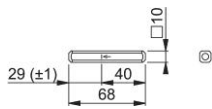

# Ficha técnica de producto

STI-VLL-RC-R2

Cuadradillo lleno HOPPE con borde redondeado:

- De hierro
- Para juego de palancas HOPPE para puertas balconeras

Código	11608468
Código EAN	4012789639605
País de origen	Alemania
Código NC	83024150
Material	acero
Medida cuadradillo	
Cuadradillo	40 mm
Cuadradillo	para saliente 40 mm
Medida cuadradillo	68 mm
Acabado	galvanizado
Gama	Gama básica
Caja del producto	10
Embalaje de transporte	100