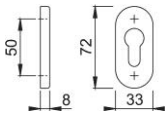

Produktdatenblatt

duraplus®

55S

HOPPE-Aluminium-Schlüsselrosette für Profiltüren:

- Unterkonstruktion: Kunststoff
- Befestigung: verdeckt, Kunststoff-Dübel (Schrauben für Kunststoff-Dübel, Blindsteckmuttern für Aluminiumtüren oder Spreiznocken für Kunststofftüren separat bestellen)

Artikelnummer	11606198
EAN-Code	4012789632477
Herkunftsland	Deutschland
Warentarifnummer	83024110
Türdicke	
Lochung	Profilzylinder
Schrauben	ohne Schrauben
Farbe	F9714M schwarz matt
Sortiment	Kern-Sortiment
Packeinheit	5
Karton	30