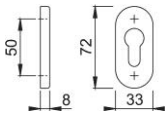

Produktdatenblatt

duraplus[®]

55S

HOPPE-Aluminium-Schlüsselrosette für Profiltüren:

- Unterkonstruktion: Kunststoff
- Befestigung: verdeckt, Kunststoff-Dübel (Schrauben für Kunststoff-Dübel, Blindsteckmuttern für Aluminiumtüren oder Spreiznocken für Kunststofftüren separat bestellen)

Artikelnummer	11606198
EAN-Code	4012789632477
Herkunftsland	Deutschland
Warentarifnummer	83024110
Türdicke	
Lochung	Profilzylinder
Schrauben	ohne Schrauben
Farbe	F9714M schwarz matt
Sortiment	Kern-Sortiment
Packeinheit	5
Karton	30