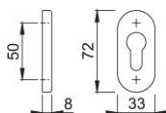

Technický list výrobku

duraplus®

55S

HOPPE - hliníková rozeta klíčová pro profilové dveře:

- Podkonstrukce: plast
- Upevnění: skryté, plastové rozpěrky (šrouby pro plastové rozpěrky, rozpěrné matice pro hliníkové dveře nebo rozpěrky pro plastové dveře objednat samostatně)

| | |
|------------------------|------------------------------|
| Objednací číslo | 11606198 |
| Kód EAN | 4012789632477 |
| Země původu | Německo |
| Tarif zboží / sazebník | 83024110 |
| Tloušťka dveří | |
| Otvor | profilová cylindrická vložka |
| Šrouby | bez šroubů |
| Barva | F9714M černá matná |
| Sortiment | základní sortiment |
| Balící jednotka | 5 |
| Kartón | 30 |