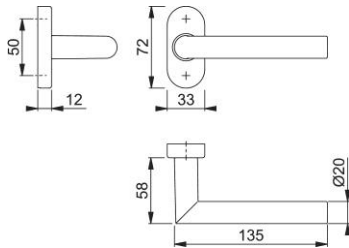

Produktdatenblatt

Amsterdam

1400F/55

duraplus[®]

HOPPE-Aluminium-Rosetten-Türgriff-Halbgarnitur ohne Schlüsselrosette für Profiltüren:

- Lagerung: Türgriff fest/drehbar, Rückholfeder, wartungsfreies Gleitlager
- Verbindung: für HOPPE-Profilvollstift (bei Vierkant 8 mm) oder -Spreizstift (als Halbgarnitur auf der Innenseite der Außen-/Wohnungsabschluss-Tür)
- Unterkonstruktion: Kunststoff mit Stahlplatte
- Befestigung: verdeckt, Kunststoff-Dübel (Schrauben für Kunststoff-Dübel, Blindsteckmuttern für Aluminiumtüren oder Spreiznocken für Kunststofftüren separat bestellen)

Artikelnummer	11604724
EAN-Code	4012789624151
Herkunftsland	Deutschland
Warentarifnummer	83024110
Türdicke	
Vierkantmaß	8 mm
Stiftlänge vorstehend	
Schrauben	ohne Schrauben
Farbe	F9714M schwarz matt
Sortiment	Kern-Sortiment
Packeinheit	2
Karton	12