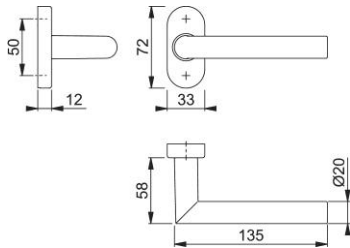

Technický list výrobku

Amsterdam

1400F/55

duraplus

HOPPE – hliníková rozetová dveřní poloviční garnitura bez klíčové rozety pro profilové dveře:

- Uložení: dveřní klika pevně/otočná, vratné pero, bezúdržbové kluzné ložisko
- Spojení: pro profilový plný čtyřhran HOPPE (při čtyřhranu 8 mm) nebo pro rozpěrný čtyřhran (jako poloviční souprava na vnitřní straně vchodových/bytových dveří)
- Podkonstrukce: plast s ocelovým plátem
- Upevnění: skryté, plastové rozpěrky (šrouby pro plastové rozpěrky, rozpěrné matice pro hliníkové dveře nebo rozpěrky pro plastové dveře objednat samostatně)

Objednací číslo	11604724
Kód EAN	4012789624151
Země původu	Německo
Tarif zboží / sazebník	83024110
Materiál	hliník
Tloušťka dveří	
Rozměr čtyřhranu	8 mm
Čtyřhran vyčnívající	
Šrouby	bez šroubů
Barva	F9714M černá matná
Sortiment	základní sortiment
Balící jednotka	2
Kartón	12