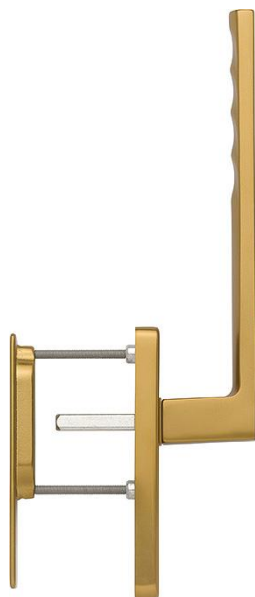

## Toulon

HS-0737/419N-AS/420

**duraplus**<sup>®</sup>

Artikelnummer	11600561
EAN-kod	4012789596007
Ursprungsland	Tyskland
Tariffnummer på produkt	83024150
Dörrtjocklek	75-80 mm
Sprintmått	10 mm
Hål	profilcylinderhål
Hålavstånd	69 mm
Distinkta lägen på °	180°
Skruvar	M6x85 mm + M6x90 mm
Färg	F4 Aluminium bronsnyans
Sortiment	kärnsortiment
Förpackningsenhet	1
Kartong	4

HOPPE-set i aluminium för lyftskjutdörrar, utvändigt med skål:

- Lagring: fast/vridbart handtag
- Distinkta lägen: 180° kulraster
- Underdel: utvändigt utan, invändigt zamak, styrtappar
- Sprint: lös HOPPE-solid sprint, med fasade kanter
- Montering: dold, genomgående, gängskruvar M6