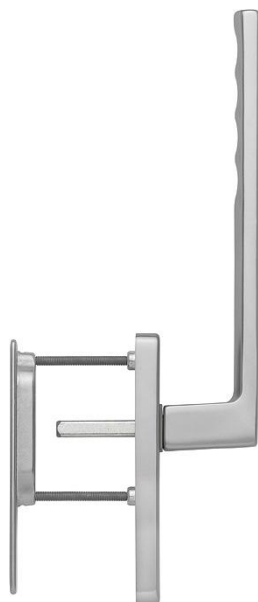

## Toulon

HS-0737/419N-AS/420

**duraplus**®

N° d'article	11600494
Code EAN	4012789595635
Pays d'origine	Allemagne
Code NC	83024150
Epaisseur de porte	75-80 mm
Epaisseur du carré	10 mm
Longueur du carré	
Percement	bec de cane (non percé)
Entraxe de percement	
Crantage à °	180°
Vis	M6x85 mm + M6x90 mm
Couleur	F9 alu aspect inox
Gamme	Cœur de gamme
Emballage unitaire	1
Carton	4

Garniture HOPPE en aluminium, côté extérieur avec cuvette, pour coulissant/levant :

- Assemblage : poignée monobloc
- Crantage : crantage à billes 180°
- Sous-embase : côté extérieur sans, côté intérieur en zamac, piliers de fixation
- Carré : carré plein libre HOPPE aux arrêtes arrondies
- Fixation : non visible, traversante, par vis filetées M6