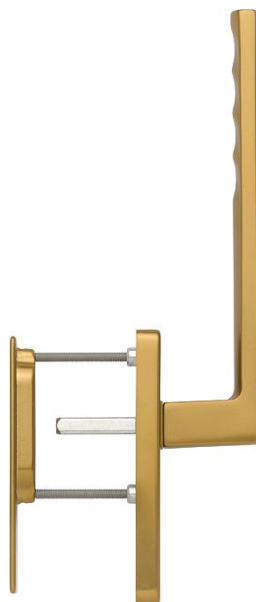

Ficha técnica de producto

Toulon

HS-0737/419N-AS/420

duraplus[®]

Código	11600482
Código EAN	4012789595581
País de origen	Alemania
Código NC	83024150
Espesor puerta	75-80 mm
Medida cuadradillo	10 mm
Cuadradillo	
Bocallave	sin bocallave
Distancia	
Reticulación en °	180°
Tornillos	M6x85 mm + M6x90 mm
Color	F4 Aluminio color bronce
Gama	Gama básica
Caja del producto	1
Embalaje de transporte	4

Palanca HOPPE, de aluminio, con uñero exterior, para puertas balconeras:

- Ensamblaje: palanca fija/giratoria
- Retención: retención de bola de 180°
- Base: interior de zamak, tetones de soporte
- Cuadradillo: cuadradillo lleno HOPPE, suelto, con cantos redondeados
- Fijación: no visible, tornillos pasantes con rosca métrica M6