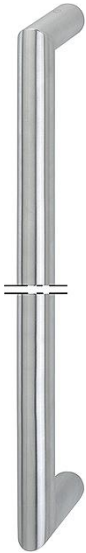

Produktdatablad

duraplus[®]

E5015 XL

Artikelnummer	11596508
EAN-kod	4012789656312
Ursprungsland	Tyskland
Tariffnummer på produkt	83024110
Draghandtagets diameter/tvårsnitt	30 mm
C/c måttområde	350-1000 mm
Färg	F69 Rostfritt stål matt
Sortiment	kämsortiment
Förpackningsenhet	1
Kartong	1

HOPPE-draghandtag i rostfritt stål, U-form, med avfasning, med speciallängd:

- C/C-avstånd: från 350-1 000 mm tillgänglig
 - Montering: dold, draghandtagsfästsystem nr 11
- Ange önskat C/C-avstånd vid beställning!