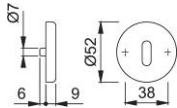

# Productinformatieblad

**duraplus**

42KVS

HOPPE aluminium paar sleutelrozetten voor binnendeuren:

- Onderconstructie: kunststof, steunnokken
- Bevestiging: onzichtbaar, doorgaand, tweezijdig, universele schroeven

Bestelnummer	11592898
EAN-code	4012789560978
Land van herkomst	Duitsland
Goederen tariefnr.	83024110
Materiaal	aluminium
Deurdikte	37-42 mm
Stift dikte WC	
Perforatie	ovaal sleutelgat
Schroeven	4,0x45 mm
Kleur	F9714M matzwart
Assortiment	Core assortiment
Pakeenheid	10
Overdoos	50