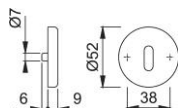

Productinformatieblad

duraplus®

42KVS

HOPPE aluminium paar sleutelrozetten voor binnendeuren:

- Onderconstructie: kunststof, steunnokken
- Bevestiging: onzichtbaar, doorgaand, tweezijdig, universele schroeven

Bestelnummer	11592898
EAN-code	4012789560978
Land van herkomst	Duitsland
Goederen tariefnr.	83024110
Deurdikte	37-42 mm
Stiftdikte WC	
Perforatie	ovaal sleutelgat
Schroeven	4,0x45 mm
Kleur	F9714M matzwart
Assortiment	Core assortiment
Pakeenheid	10
Overdoos	50