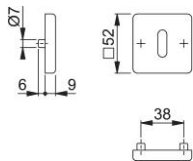

Karta techniczna produktu

duraplus

52KVS

Komplet rozet na klucz HOPPE z aluminium do drzwi wewnątrzlokalowych:

- Konstrukcja wewnętrzna: tworzywo sztuczne, czopy stabilizujące
- Mocowanie: zakryte, przelotowe, obustronne, wkręty uniwersalne

Numer artykułu	11592692
Kod EAN	4012789560732
Kraj pochodzenia	Niemcy
Taryfa towarowa	83024110
Materiał	aluminium
Grubość drzwi	37-42 mm
Otwór	otwór pod klucz prosty
Śruby	4,0x45 mm
Kolor	F9714M czarny matowy
Sortyment	Asortyment podsta- wowy
Jednostka pako- wania	10
Karton	100