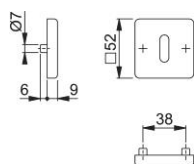

# Karta techniczna produktu

**duraplus**<sup>®</sup>

52KVS

Komplet rozet HOPPE aluminiowych na klucz do drzwi wewnątrzlokalowych:

- Konstrukcja wewnętrzna: tworzywo sztuczne z czopami stabilizującymi
- Mocowanie: skręcane zakrywanymi, samogwintującymi wkrętami przelotowymi

Numer artykułu	11592692
Kod EAN	4012789560732
Kraj pochodzenia	Niemcy
Taryfa towarowa	83024110
Grubość drzwi	37-42 mm
Otwór	otwór pod klucz prosty
Śruby	4,0x45 mm
Kolor	F9714M czarny matowy
Sortyment	Asortyment podsta- wowy
Jednostka pako- wania	10
Karton	100