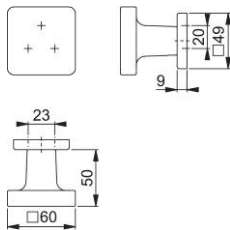

Scheda tecnica

duraplus

43H/843

Pomolo con rosetta HOPPE in alluminio per porte d'ingresso:

- guida: pomolo fisso, con foro quadro
- sottocostruzione: acciaio
- fissaggio: coprivite, unilaterale, viti multiuso, sistema di fissaggio per pomoli con rosetta

Codice articolo	11590269
Codice EAN	4012789551785
Paese d'origine	Italia
Codice NC	83024110
Materiale	alluminio
Spessore porta	
Misura quadro	
Sporgenza del quadro	
Viti	3,5x20 mm
Finitura	F31-1 alluminio aspetto inox opaco
Assortimento	Assortimento base
Confezione	2
Imballo	12