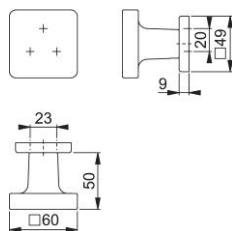

Fiche technique

duraplus®

43H/843

Bouton HOPPE en aluminium sur rosace, pour porte d'entrée (côté extérieur) :

- Assemblage : bouton fixe, avec trou carré
- Sous-embase : en acier
- Fixation : non visible, simple, par vis universelles, système de fixation pour rosaces de bouton

N° d'article	11590269
Code EAN	4012789551785
Pays d'origine	Italie
Code NC	83024110
Epaisseur de porte	
Epaisseur du carré	
Longueur du carré	
Vis	3,5x20 mm
Couleur	F31-1 aluminium aspect inox mat
Gamme	Cœur de gamme
Emballage unitaire	2
Carton	12