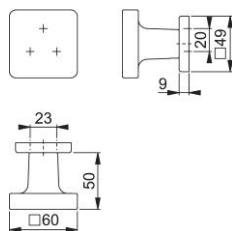

Ficha técnica de producto

duraplus[®]

43H/843

Pomo con roseta HOPPE, de aluminio, para puertas de entrada (lado exterior):

- Ensamblaje: pomo fijo, con agujero cuadrado
- Base: acero
- Fijación: no visible, unilateral, tornillos multiuso, sistema de fijación para pomos con roseta

Código	11590269
Código EAN	4012789551785
País de origen	Italia
Código NC	83024110
Espesor puerta	
Medida cuadradillo	
Cuadradillo	
Tornillos	3,5x20 mm
Color	F31-1 Aluminio color simil inox mate
Gama	Gama básica
Caja del producto	2
Embalaje de transporte	12