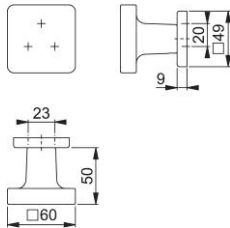

# Produktdatenblatt

**duraplus**<sup>®</sup>

43H/843

HOPPE-Aluminium-Knopfrosette für Wohnungsabschluss-Türen (Außenseite):

- Lagerung: Knopf fest, mit Vierkantloch
- Unterkonstruktion: Stahl
- Befestigung: verdeckt, einseitig, Mehrzweckschrauben, Befestigungs-System für Knopfrosetten

Artikelnummer	11590269
EAN-Code	4012789551785
Herkunftsland	Italien
Warentarifnummer	83024110
Türdicke	
Vierkantmaß	
Stiftlänge vorstehend	
Schrauben	3,5x20 mm
Farbe	F31-1 Aluminium edelstahlfarben matt
Sortiment	Kern-Sortiment
Packeinheit	2
Karton	12