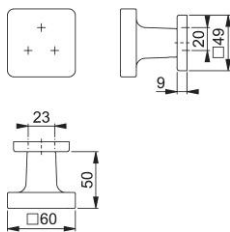

Scheda tecnica

duraplus

43H/843

Pomolo con rosetta HOPPE in alluminio per porte d'ingresso:

- guida: pomolo fisso, con foro quadro
- sottocostruzione: acciaio
- fissaggio: coprivite, unilaterale, viti multiuso, sistema di fissaggio per pomoli con rosetta

Codice articolo	11590257
Codice EAN	4012789551525
Paese d'origine	Italia
Codice NC	83024110
Materiale	alluminio
Spessore porta	
Misura quadro	
Sporgenza del quadro	
Viti	3,5x20 mm
Finitura	F9 alluminio aspetto titanio
Assortimento	Assortimento base
Confezione	2
Imballo	12