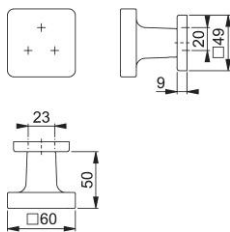

Scheda tecnica

duraplus

43H/843

Pomolo con rosetta HOPPE in alluminio per porte d'ingresso:

- guida: pomolo fisso, con foro quadro
- sottocostruzione: acciaio
- fissaggio: coprivite, unilaterale, viti multiuso, sistema di fissaggio per pomoli con rosetta

Codice articolo	11590233
Codice EAN	4012789551334
Paese d'origine	Italia
Codice NC	83024110
Materiale	alluminio
Spessore porta	
Misura quadro	
Sporgenza del quadro	
Viti	3,5x20 mm
Finitura	F1 alluminio aspetto argento
Assortimento	Assortimento base
Confezione	2
Imballo	12