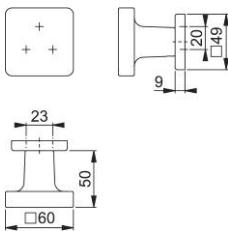

Ficha técnica de producto

duraplus[®]

43H/843

Pomo con roseta HOPPE, de aluminio, para puertas de entrada (lado exterior):

- Ensamblaje: pomo fijo, con agujero cuadrado
- Base: acero
- Fijación: no visible, unilateral, tornillos multiuso, sistema de fijación para pomos con roseta

Código	11590233
Código EAN	4012789551334
País de origen	Italia
Código NC	83024110
Espesor puerta	
Medida cuadradillo	
Cuadradillo	
Tornillos	3,5x20 mm
Color	F1 Aluminio color plata
Gama	Gama básica
Caja del producto	2
Embalaje de transporte	12