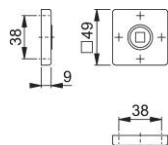

Ficha técnica de producto

duraplus®

843K

Pareja rosetas para manilla HOPPE, de aluminio, para puertas interiores:

- Ensamblaje: para manillas sueltas, con muelles de recuperación utilizables derecha/izquierda, guías sin mantenimiento
- Base: nylon
- Fijación: no visible, tornillos multiuso

Código	11585407
Código EAN	4012789527568
País de origen	Alemania
Código NC	83024110
Guía	Ø18 mm, con muelle de recuperación derecha/izquierda
Tornillos	tornillo para madera
Color	F1 Aluminio color plata
Gama	Gama básica
Caja del producto	10
Embalaje de transporte	40