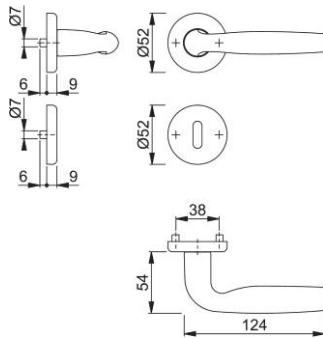

Produktdatenblatt

Milos

1617/17KV/17KVS

duranorm®

HOPPE-Aluminium-Rosetten-Türgriff-Garnitur mit Schlüsselrosetten für Innentüren:

- Lagerung: Türgriffe fest/drehbar, Rückholfedern, wartungsfreie Gleitlager
- Verbindung: HOPPE-Profilstift
- Unterkonstruktion: Kunststoff, Stütznocken
- Befestigung: verdeckt, durchgehend, wechselseitig, Mehrzweckschrauben

Artikelnummer	11576947
EAN-Code	4012789505382
Herkunftsland	Tschechische Republik
Warentarifnummer	83024110
Türdicke	37-42 mm
Vierkantmaß	8/8,5 mm
Stiftstärke WC	
Stiftlänge vorstehend	
Lochung	Ovalbart
Schrauben	Schraube selbstschneidend in Kunststoff
Farbe	F94-1 Aluminium chromfarben matt
Sortiment	DIY-Sortiment
Packeinheit	1
Karton	10