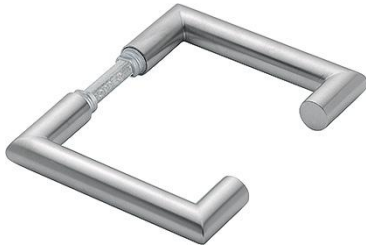

## Rotterdam

FS-E1401

**duraplus**

Artikelnummer	11571111
EAN-Code	4012789487503
Herkunftsland	Deutschland
Warentarifnummer	83024110
Material	Edelstahl
Türdicke	40-65 mm
Vierkantmaß	9 mm
Stiftlänge vorstehend	
Führung	Ø16 mm, für Kugelarre- tierung
Farbe	F69 Edelstahl matt
Sortiment	Kern-Sortiment
Packeinheit	5
Karton	30

HOPPE-Edelstahl-Feuerschutz-Türgriff-Paar für Innentüren:

- erfüllt die Anforderungen nach **DIN 18273** als Teil einer geprüften FS-Schild- oder FS-Rosetten-Garnitur mit HOPPE-Steckgriff-Verbindung **Sertos**
- Verbindung: HOPPE-Profilvollstift (Loch-/Lochteil)
- Bund: für Lagerung fest/drehbar, HOPPE-Steckgriff-Verbindung mit Kugel-Arretierung **Sertos**