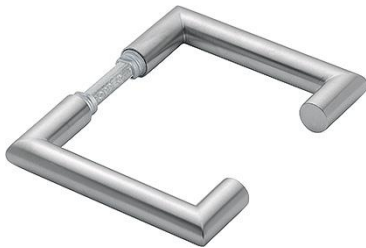

Produktdatenblatt

Rotterdam

FS-E1401

duraplus[®]

Artikelnummer	11571111
EAN-Code	4012789487503
Herkunftsland	Deutschland
Warentarifnummer	83024110
Türdicke	40-65 mm
Vierkantmaß	9 mm
Stiftlänge vorstehend	
Führung	Ø16 mm, für Kugelarre- tierung
Farbe	F69 Edelstahl matt
Sortiment	Kern-Sortiment
Packeinheit	5
Karton	30

HOPPE-Edelstahl-Feuerschutz-Türgriff-Paar für Innentüren:

- geprüft nach **DIN 18273**
- Verbindung: HOPPE-Profilvollstift (Loch-/Lochteil)
- Bund: für Lagerung fest/drehbar, HOPPE-Steckgriff-Verbindung mit Kugel-Arretierung **Sertos**[®]