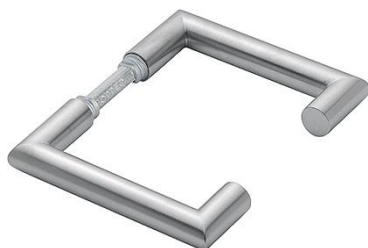

Fiche technique

Rotterdam

E1401

duraplus®

Sertos®

N° d'article	11571105
Code EAN	4012789487473
Pays d'origine	Allemagne
Code NC	83024110
Épaisseur de porte	40-65 mm
Épaisseur du carré	8 mm
Longueur du carré	
Portée	Ø16 mm, pour blocage à billes
Couleur	F69 inox mat
Gamme	Cœur de gamme
Emballage unitaire	5
Carton	25

Paire de poignées HOPPE en inox, pour porte intérieure :

- Liaison : carré profilé à lamelle, en acier trempé (poignées femelle/femelle), de marque HOPPE
- Portée : pour garniture monobloc, avec système de poignée à clipser **Sertos**® avec mécanisme de blocage à billes