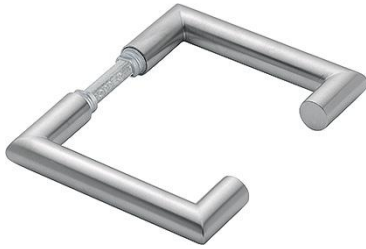

Produktdatenblatt

Rotterdam

duraplus[®]

E1401

Sertos[®]

Artikelnummer	11571105
EAN-Code	4012789487473
Herkunftsland	Deutschland
Warentarifnummer	83024110
Türdicke	40-65 mm
Vierkantmaß	8 mm
Stiftlänge vorstehend	
Führung	Ø16 mm, für Kugelarre- tierung
Farbe	F69 Edelstahl matt
Sortiment	Kern-Sortiment
Packeinheit	5
Karton	25

HOPPE-Edelstahl-Türgriff-Paar für Innentüren:

- Verbindung: HOPPE-Profilvollstift, gehärtet (Loch-/Lochteil)
- Bund: für Lagerung fest/drehbar, HOPPE-Steckgriff-Verbindung mit Kugel-Arretierung **Sertos**[®]