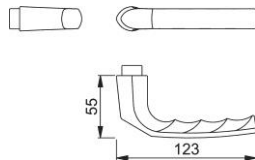

## Birmingham

1117

**duranorm**<sup>®</sup>

HOPPE-Aluminium-Türgriff-Lochteil für Innentüren:

- Verbindung: für HOPPE-Profilstift
- Bund: für Lagerung lose

Artikelnummer	11563540
EAN-Code	4012789458442
Herkunftsland	Deutschland
Warentarifnummer	83024110
Türdicke	
Vierkantmaß	8 mm
Stiftlänge vorstehend	
Führung	Ø18 mm
Farbe	F1 Aluminium silberfarben
Sortiment	DIY-Sortiment
Packeinheit	1
Karton	10